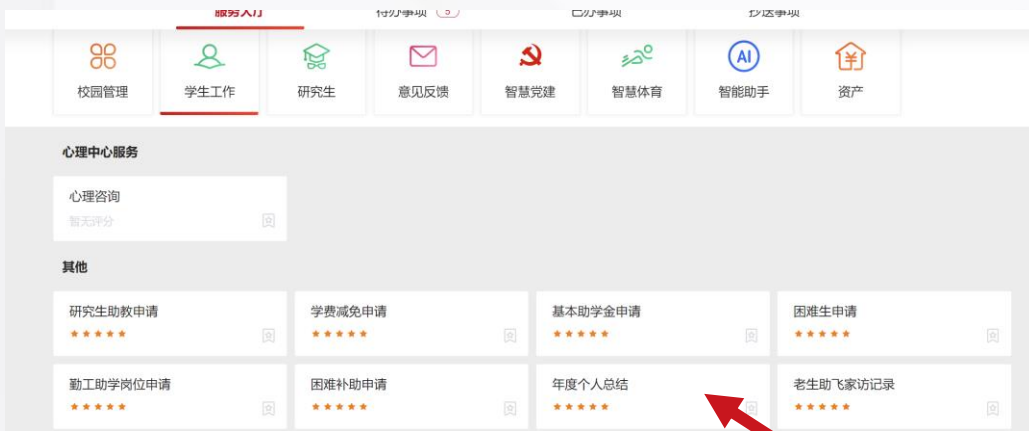

线上申请指南——年度个人总结

1.通过Jaccount登陆交我办 (<https://my.sjtu.edu.cn/>) , 选择【服务大厅】中的【学生工作】点击【年度个人总结】进行填写。

- 内容部分会自动填充，务必认真核对并进行相应修改！
- 学院请按照自己实际评审名额来源院系选择，部分电院同学如显示“xx系所”也请改为“电子信息与电气工程学院”

照片要求：
本人正面免冠彩色头像，纯色背景无边框，人像清晰

年度个人总结