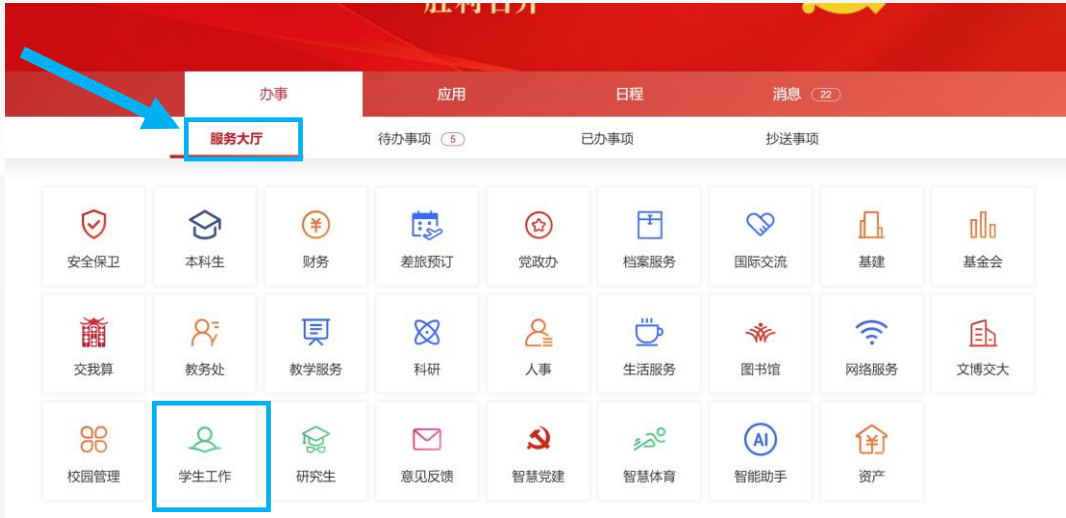

※考核C档或未填写个人年度总结学生，自动取消本年度申请资格

线上申请指南——年度个人总结

1.通过Jaccount登陆交我办 (<https://my.sjtu.edu.cn/>) , 选择【服务大厅】中的【学生工作】点击【年度个人总结】进行填写。

- 内容部分会自动填充，务必认真核对并进行相应修改！
- 学院请按照自己实际评审名额来源院系选择，部分电院同学如显示“xx系所”也请改为“电子信息与电气工程学院”